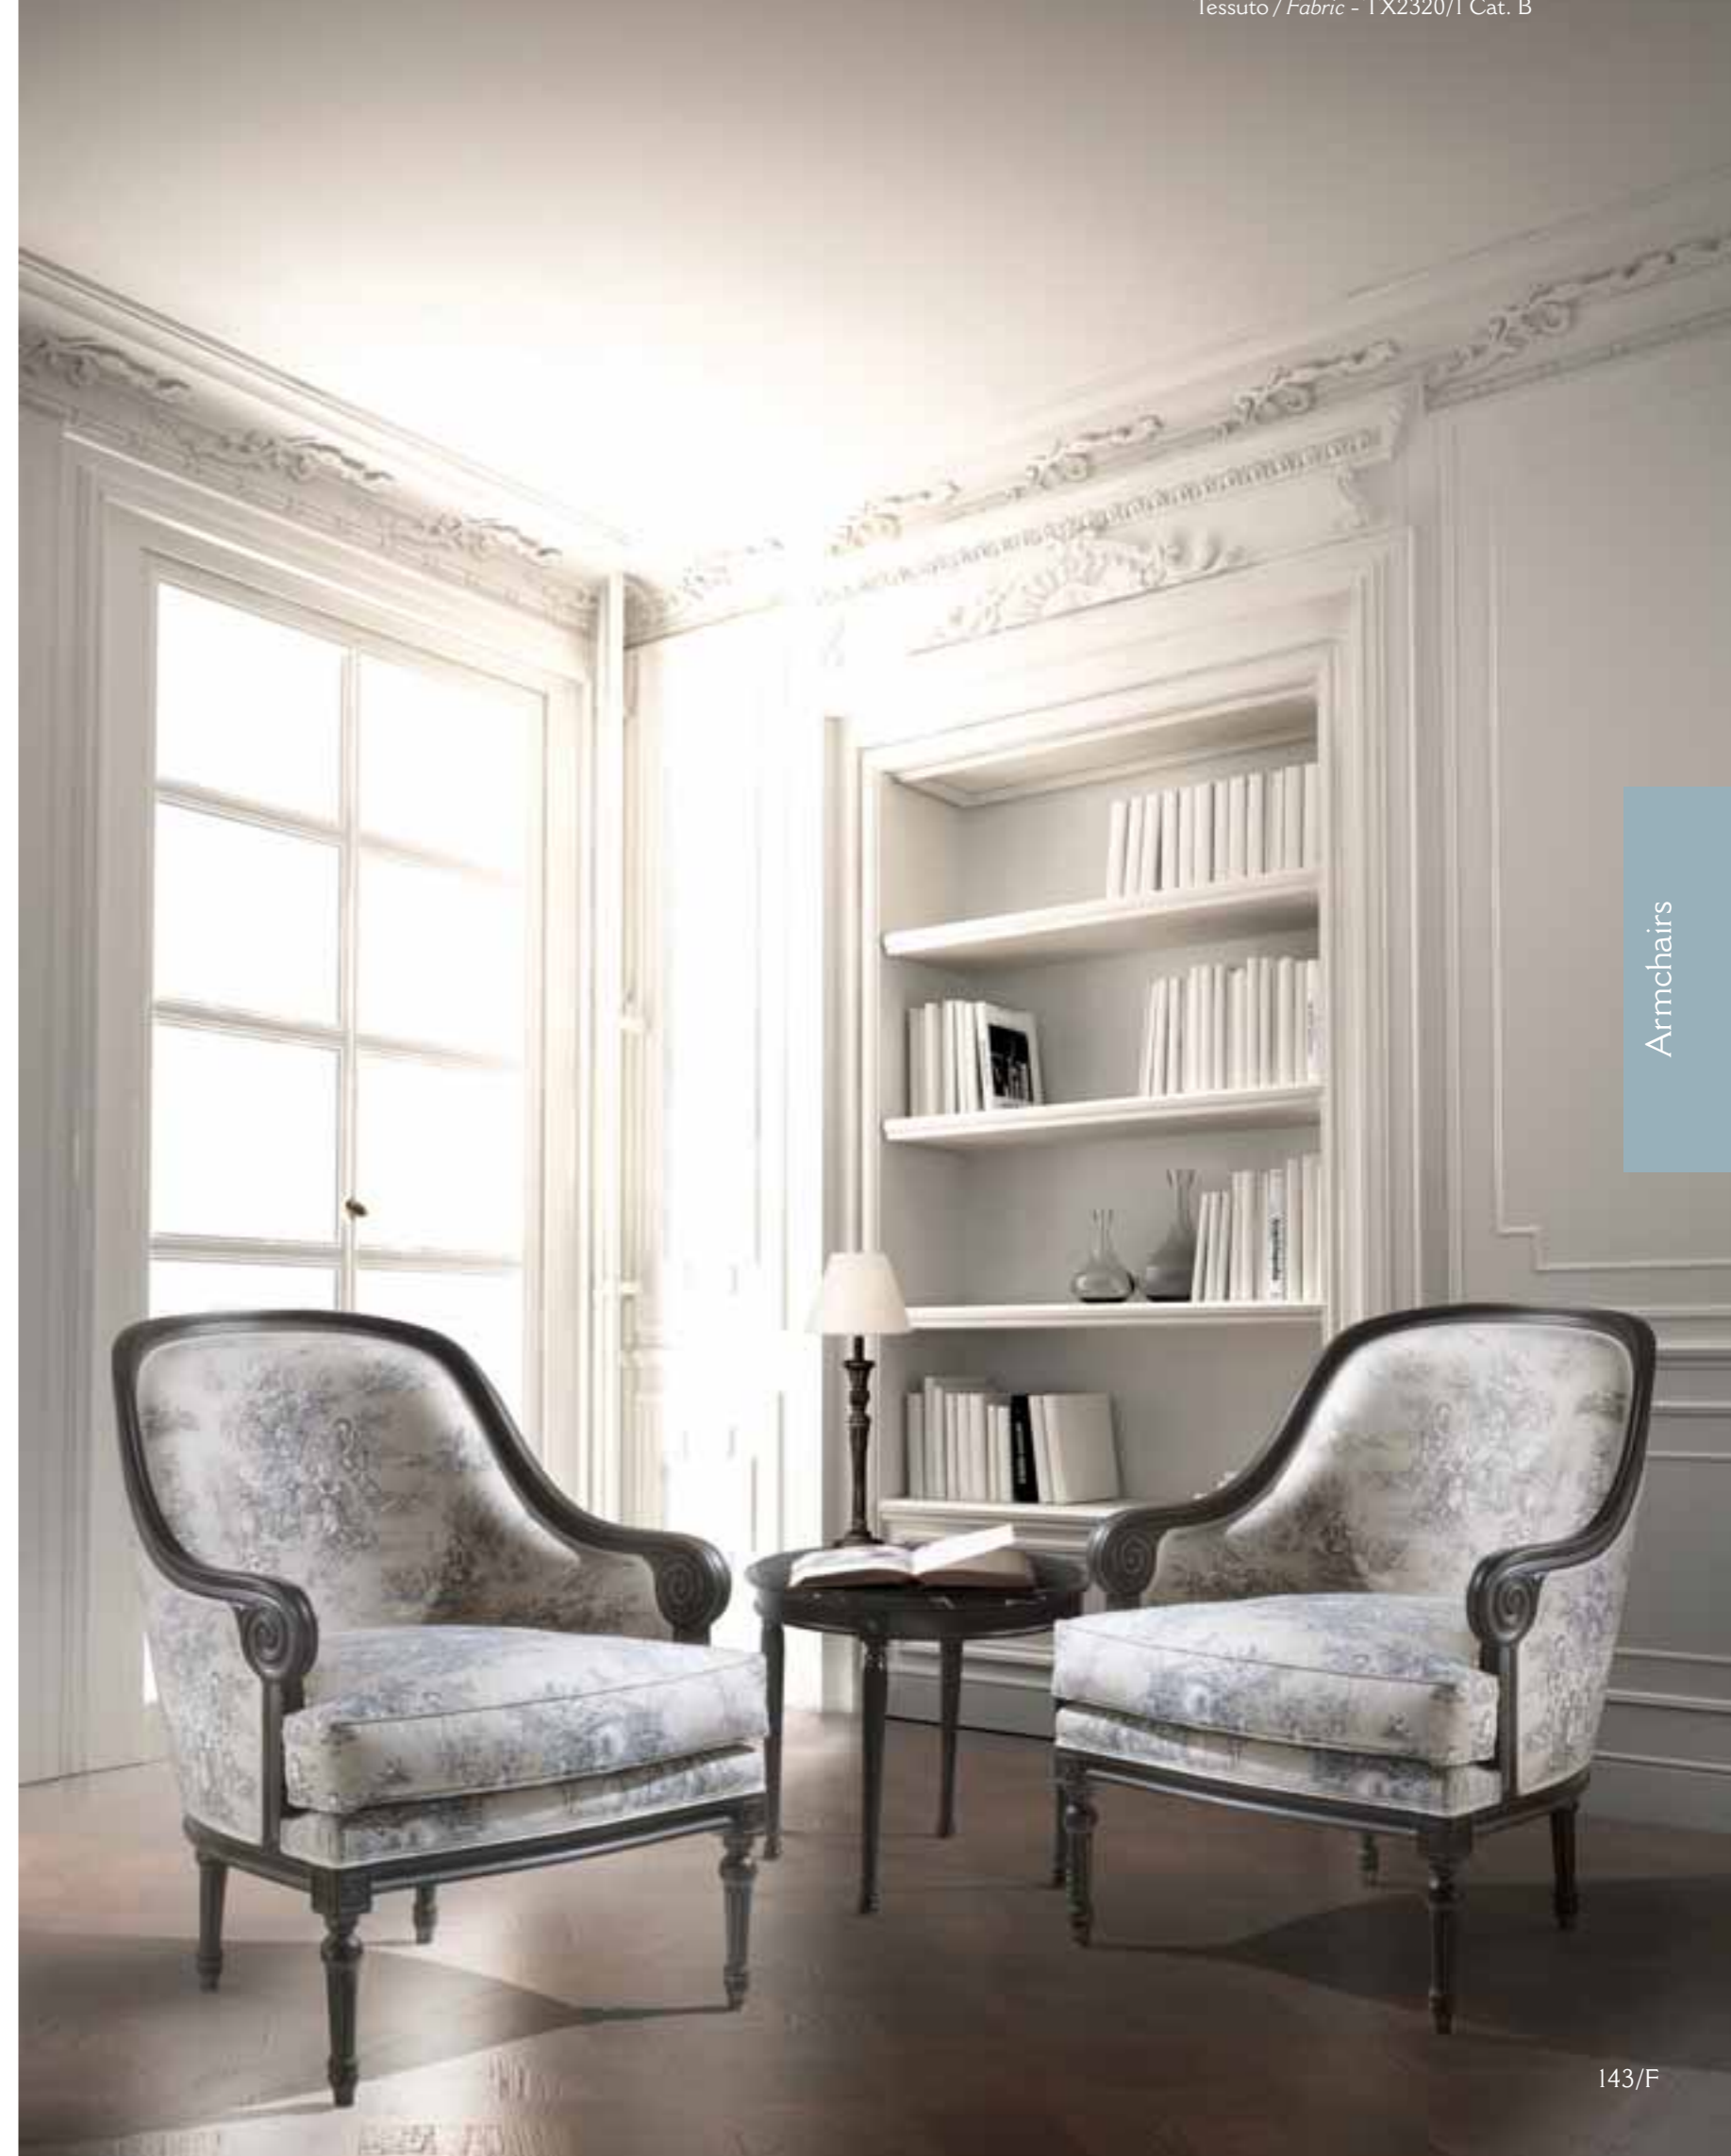

Art.20
Poltrona / *Armchair* - cm. L 72 P 78 H 90
Finitura / *Finish* - MAS
Tessuto / *Fabric* - TX2320/1 Cat. B