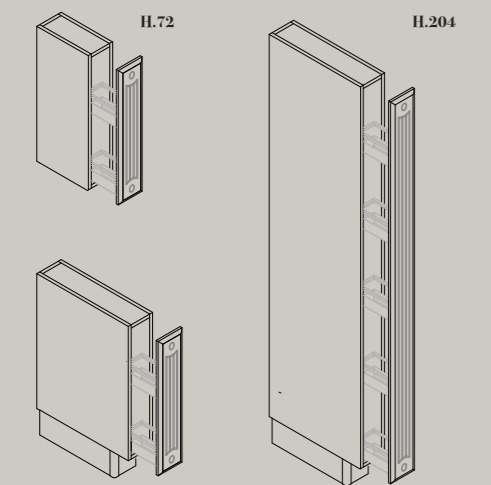

*Pilaster element L. 75 mm D. 56 cm (base unit, tall unit) - SP. 31,5 cm (wall unit)*  
*Usable on base unit - wall unit - tall unit*

	Codice/code	Prezzo/price	
		F.7/F.7	F.8/F.8
<b>BASI</b>	H. 72 cm	5099	130 140
	H. 84 cm	5099	130 140
	H. 87 cm	5099	130 140
<b>PENSILI</b>	H. 72 cm	5099	130 140
	H. 108 cm	5099	130 140
<b>COLONNE</b>	H. 216 cm	5099	130 140
	H. 219 cm	5099	130 140
	H. 252 cm	5099	130 140
	H. 255 cm	5099	130 140

ZOCOLO E TOP NON INCLUSI NEL PREZZO

**Elemento L. 15 cm con anta battente P. 56 cm (basi) - P. 31,5 cm (pensili) - rifinitura anta con lesena**  
utilizzabile per basi - pensili

*Door cabinet L. 15 cm D. 56 cm (base unit) - SP. 31,5 cm (wall unit) - Door finished with pilaster*  
*Usable on base unit - wall unit*

	Codice/code	Prezzo/price			
		Sx/L	Dx/R	F.7/F.7	F.8/F.8
<b>BASI</b>	H. 72 cm	5099	5099	130	140
<b>PENSILI</b>	H. 72 cm	5099	5099	130	
	H. 108 cm	5099	5099	130	

ZOCOLO E TOP NON INCLUSI NEL PREZZO

**Elemento L. 15 cm P. 56 cm (basi) - P. 31,5 cm (pensili) con cestello estraibile inox - rifinitura anta con lesena**  
utilizzabile per basi - pensili - colonne