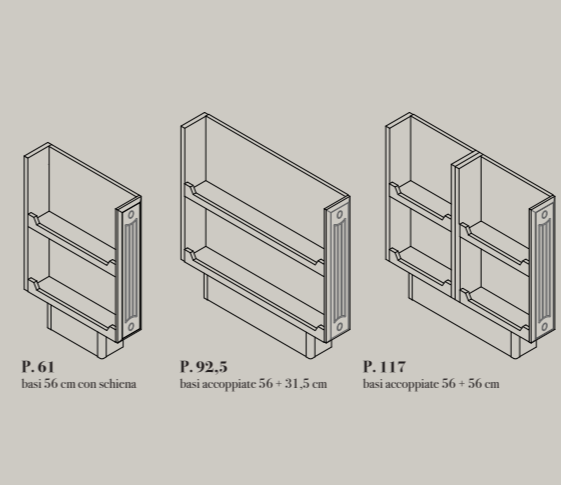

ZOCOLO E TOP NON INCLUSI NEL PREZZO

Base terminale bifacciale L. 15 cm - P. 61 - 92,5 - 117 cm - H. 72 cm
utilizzabile per isole e penisole

Lateral base end-cabinet L. 15 cm - D. 61 - 92,5 - 117 cm - H. 72 cm
Usable on island or peninsula

	Codice/code	Prezzo/price	
		F.7/F.7	F.8/F.8
ISOLA/PENISOLA	P. 61 cm	5099	130 140
	P. 92,5 cm	5099	130 140
	P. 117 cm	5099	130 140