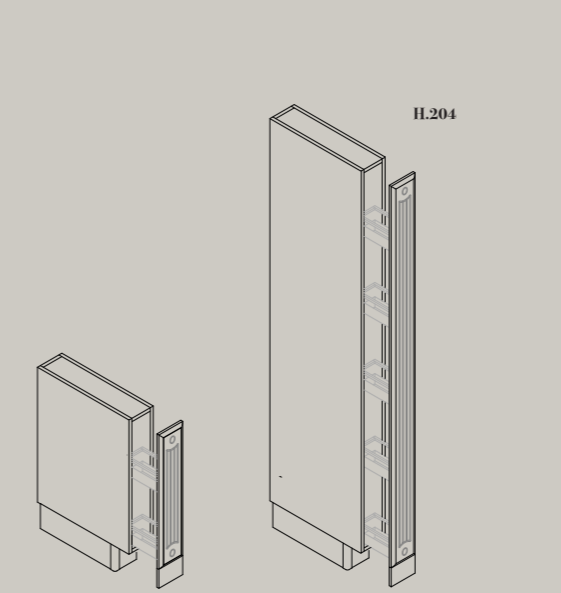

ZOCOLO E TOP NON INCLUSI NEL PREZZO

Elemento L. 15 cm P. 56 cm con cestello estraibile inox - rifinitura anta con lesena e zoccolo
utilizzabile per basi - colonne

Door cabinet L. 15 cm D. 56 cm with wire storage system - Door finished with pilaster and plinth
Usable on base unit - tall unit

	Codice/code	Prezzo/price	
		F.7/F.7	F.8/F.8
BASI	H. 72 cm	5099	130 140
COLONNE	H. 204 cm	5099	130 140