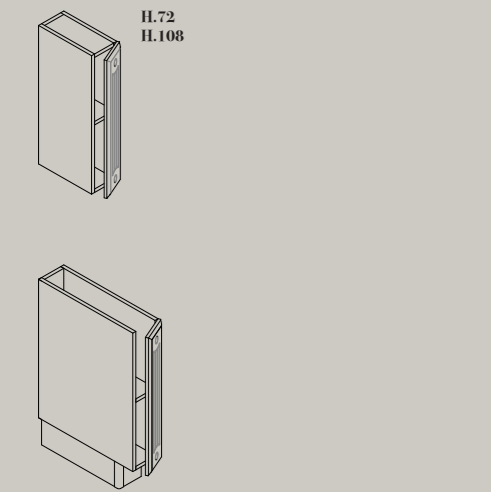

ZOCOLO E TOP NON INCLUSI NEL PREZZO

Elemento L. 15 cm con anta battente P. 56 cm (basi) - P. 31,5 cm (pensili) - rifinitura anta con lesena
utilizzabile per basi - pensili

Door cabinet L. 15 cm D. 56 cm (base unit) - SP. 31,5 cm (wall unit) - Door finished with pilaster
Usable on base unit - wall unit

	Codice/code	Prezzo/price			
		Sx/L	Dx/R	F.7/F.7	F.8/F.8
BASI	H. 72 cm	5099	5099	130	140
PENSILI	H. 72 cm	5099	5099	130	
	H. 108 cm	5099	5099	130