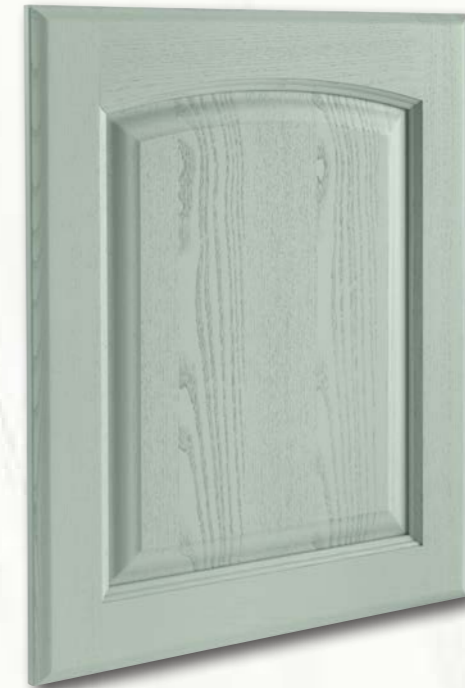

VERDE GIADA
jade green