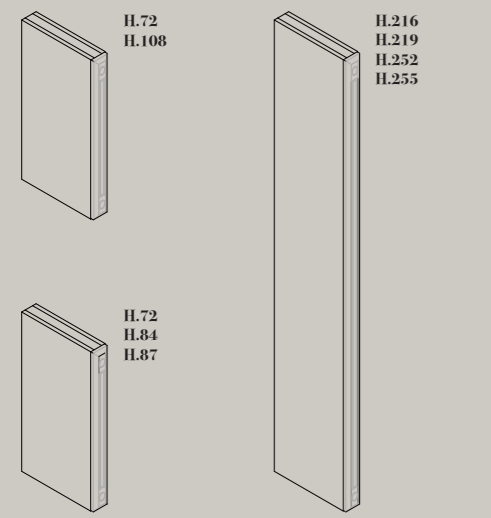

H.72 - prevedere zoccolo inferiore
H.84 - per cucine con zoccolo H.12
H.87 - per cucine con zoccolo H.15
H.216 - per cucine con zoccolo H.12
H.219 - per cucine con zoccolo H.15
H.252 - per cucine con zoccolo H.12
H.255 - per cucine con zoccolo H.15

TOP NON INCLUSO NEL PREZZO
ZOCOLO NON PRESENTE O ELEMENTO IN APPOGGIO A TERRA

Elemento con lesena L. 75 mm P. 56 cm (basi e colonne) - P. 31,5 cm (pensili)
utilizzabile per basi - pensili - colonne

Pilaster element L. 75 mm D. 56 cm (base unit, tall unit) - SP. 31,5 cm (wall unit)
Usable on base unit - wall unit - tall unit

	Codice/code	Prezzo/price	
		F.7/F.7	F.8/F.8
BASI	H. 72 cm	5099	130 140
	H. 84 cm	5099	130 140
	H. 87 cm	5099	130 140
PENSILI	H. 72 cm	5099	130 140
	H. 108 cm	5099	130 140
COLONNE	H. 216 cm	5099	130 140
	H. 219 cm	5099	130 140
	H. 252 cm	5099	130 140
	H. 255 cm	5099	130 140