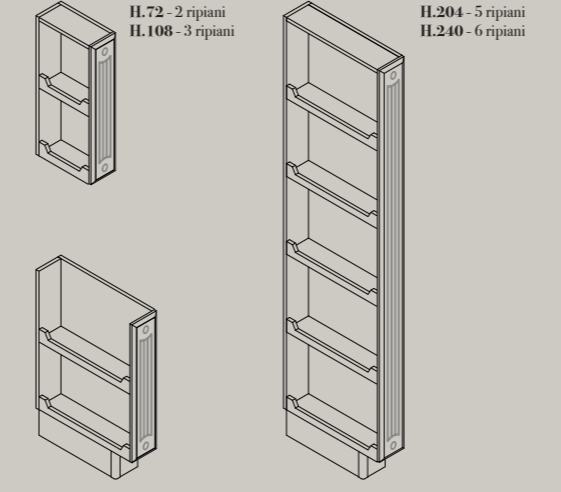

ZOCOLO E TOP NON INCLUSI NEL PREZZO

Elemento terminale laterale L. 15 cm P. 56 cm (basi e colonne) - P. 31,5 cm (pensili)
utilizzabile per basi - pensili - colonne

Lateral end-cabinet L. 15 cm D. 56 cm (base unit) - SP. 31,5 cm (wall unit)
Usable on base unit - wall unit - tall unit

	Codice/code	Prezzo/price			
		Sx/L	Dx/R	F.7/F.7	F.8/F.8
BASI	H. 72 cm	5099	5099	130	140
PENSILI	H. 72 cm	5099	5099	130	140
	H. 108 cm	5099	5099	130	140
COLONNE	H. 204 cm	5099	5099	130	140
	H. 240 cm	5099	5099	130	140