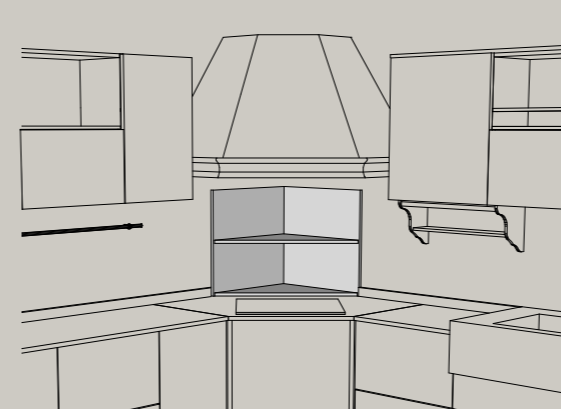

MENSOLA SOPRATOP per angolo cottura L. 60 cm x 60 cm - H. 60 cm
TOP SHELF - corner cooking L. 60 cm x 60 cm - H. 60 cm

	Codice/code	Prezzo/price	
		F.7/F.7	F.8/F.8
MENSOLA	L. 60 cm x 60 cm	5099	130 140