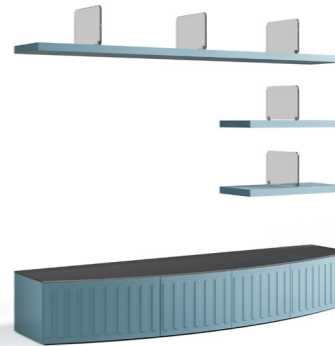

Composizione 02 | Composition 02
cm 200 x 54 x 170 h

PP 72 - 73 - 74 - 75
laccatura CEMENTO, top vetro acidato PIOMBO
CEMENTO laquered finishing, frosted glass top PIOMBO