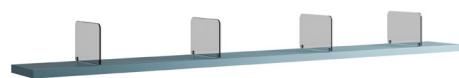

Art. 17524
Mensola | Shelves
cm 200 x 30 x 4 h

Art. 17514
Mensola | Shelves
cm 286 x 30 x 4 h