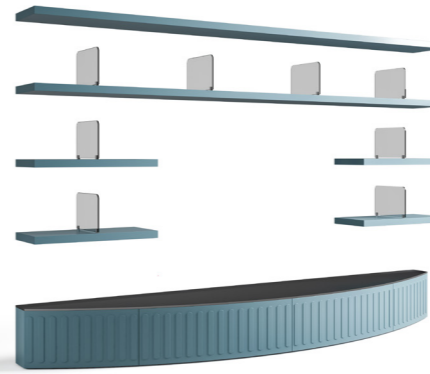

Composizione 01 | Composition 01
cm 286 x 54 x 188 h

PP 66 - 67 - 68 - 69
laccatura ACQUAMARINA, top vetro acidato NERO
ACQUAMARINA laquered finishing, frosted glass top NERO